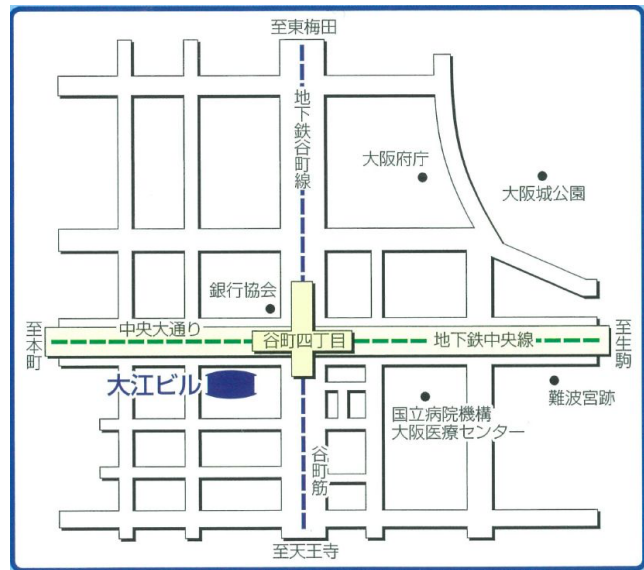

## 【会場のご案内】

### 大江ビル 13階会議室

〒540-0011

大阪市中央区農人橋1丁目1番22号  
(大江ビルサービス株式会社)

TEL (06)6946-3939

**地下鉄「谷町四丁目」駅  
8号出口から徒歩1分。**

- 新幹線「新大阪」駅から  
地下鉄御堂筋線「新大阪」～「本町」  
約11分。  
「本町」にて地下鉄中央線乗り換え。  
中央線「本町」～「谷町四丁目」 約3分。  
「谷町四丁目」駅下車。

- JR大阪駅から  
地下鉄谷町線「東梅田」～「谷町四丁目」 約7分。  
「谷町四丁目」駅下車。

## 【会場地図】

※お車でのご来館はご遠慮ください。